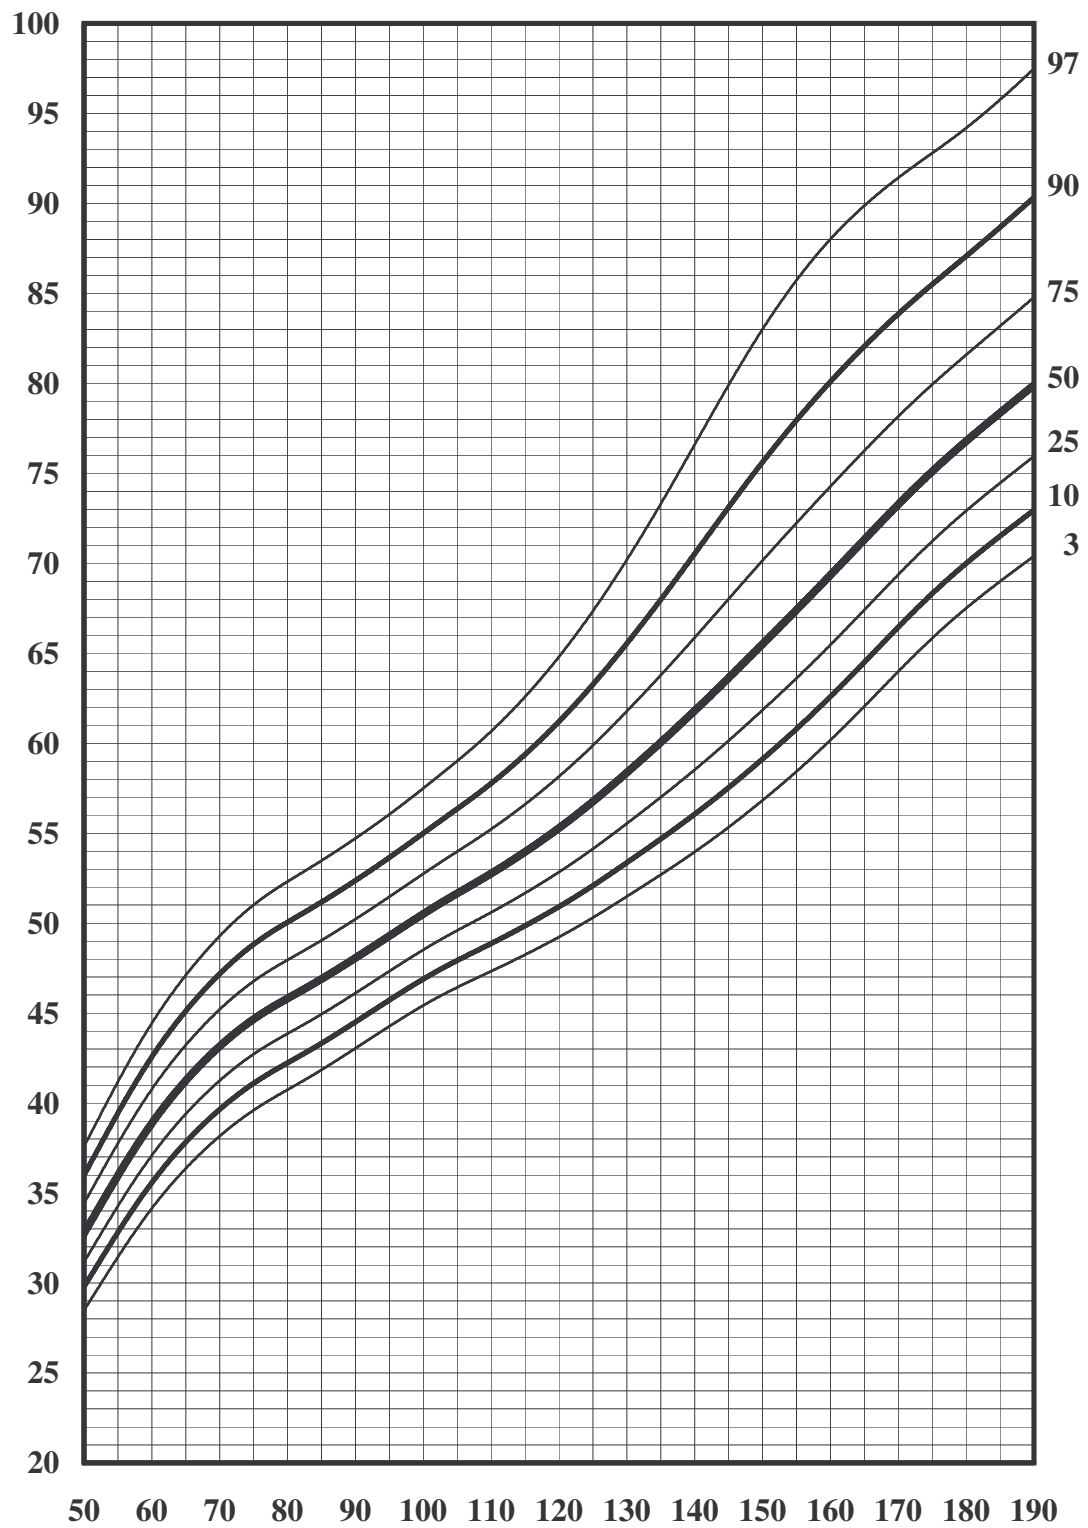

OBVOD BŘICHA K TĚLESNÉ VÝŠCE

Chlapci, 50 - 190 cm

Obvod břicha
(cm)

Percentil

Tělesná výška(cm)