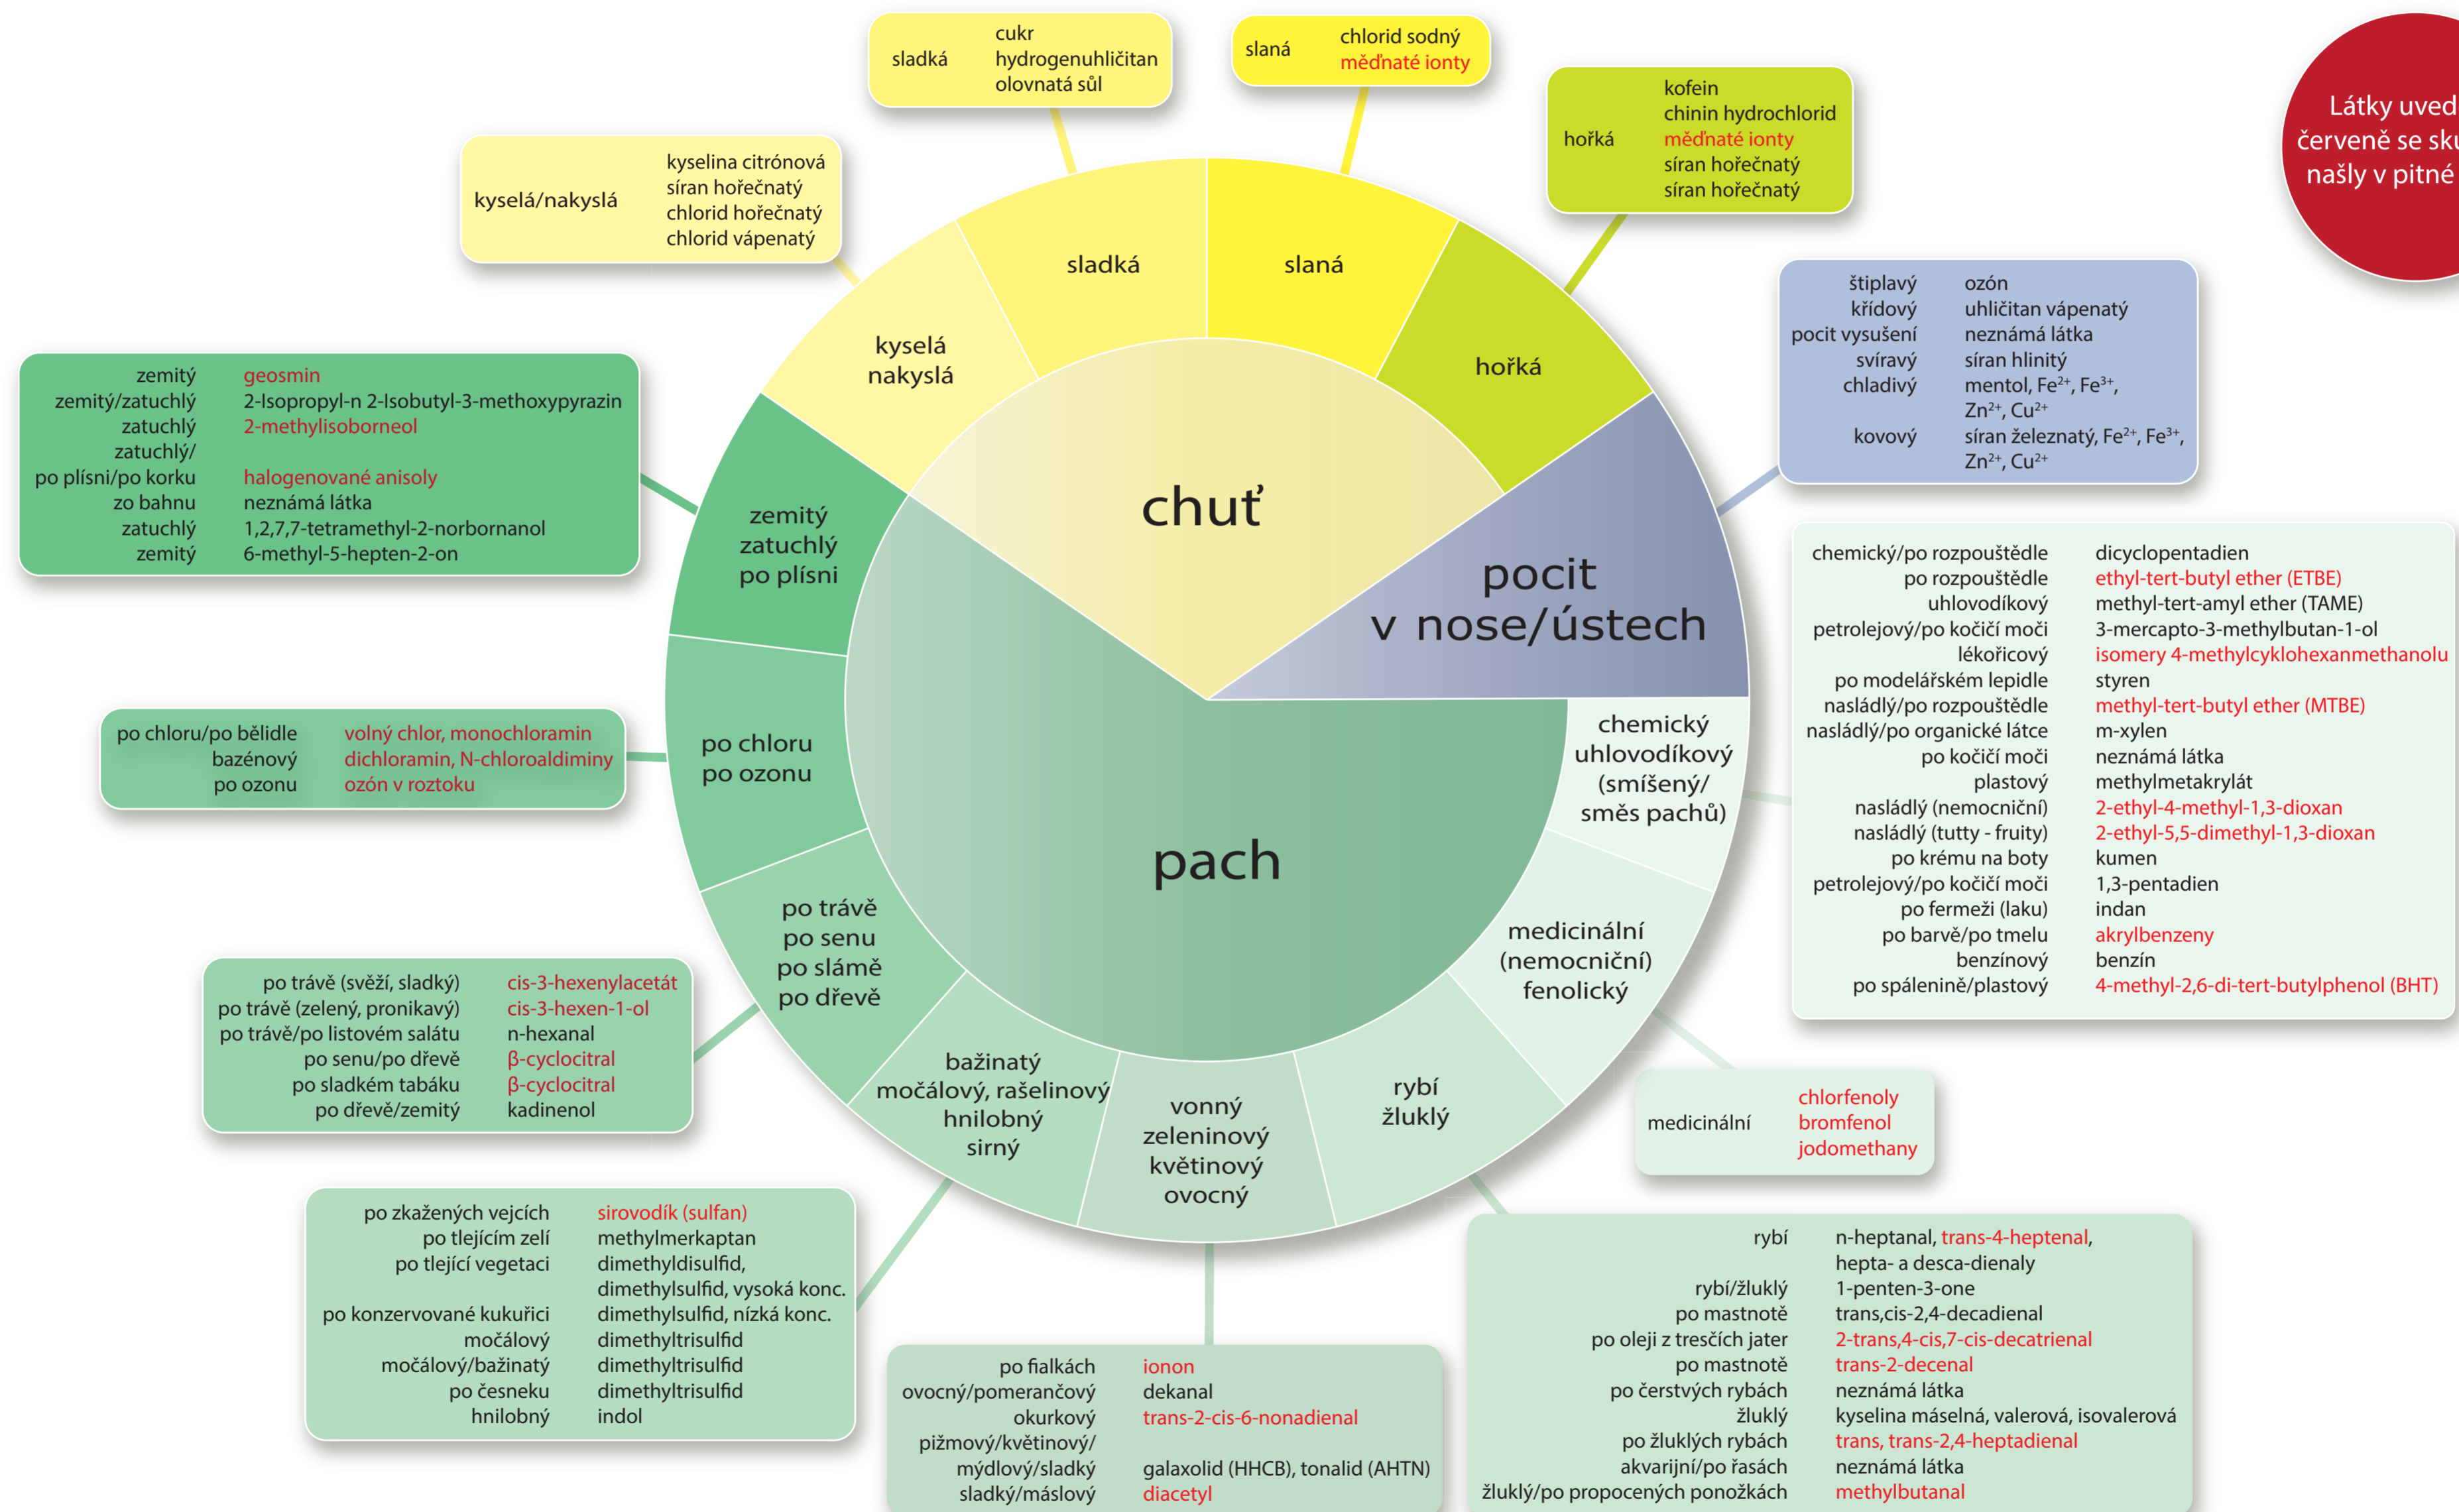

KOLO CHUTÍ A PACHŮ PITNÉ VODY

VERZE 2016

DRINKING WATER TASTE AND ODOUR WHEEL

Látky uvedené červeně se skutečně našly v pitné vodě.

Zdroj: Suffet, I.H. (Mel), Braithwaite, S., Zhou, Y. & Bruchet, A. The drinking water taste-and-odour wheel after 30 years. In: *Taste and Odour in Source and Drinking Water: Causes, Controls, and Consequences*, Lin T.F., Watson S., Dietrich A.M. & Suffet I.H.M. (eds.). IWA Publishing, London 2019; 11–62. ISBN 978-17-8-040665-7.

Překlad do českého jazyka i dalších evropských národních jazyků byl zpracován v rámci projektu COST Action WaterTOP (CA 18225): Taste and odor in early diagnosis of source and drinking water problems.